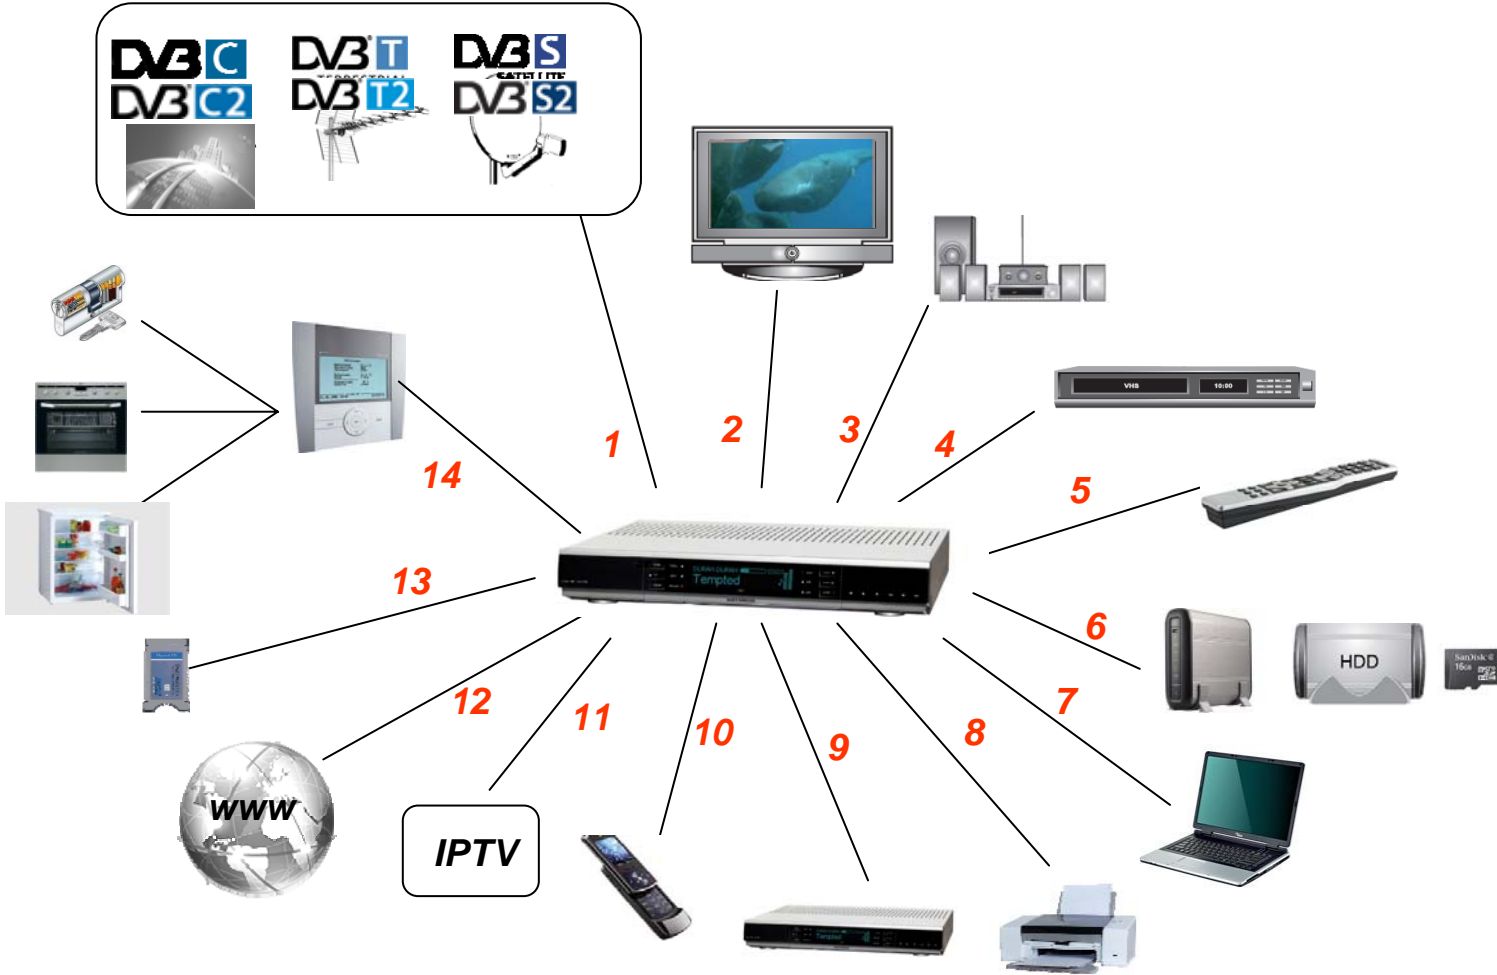

Heimnetz-Zentrale = Set-Top-Box

KATHERBEN